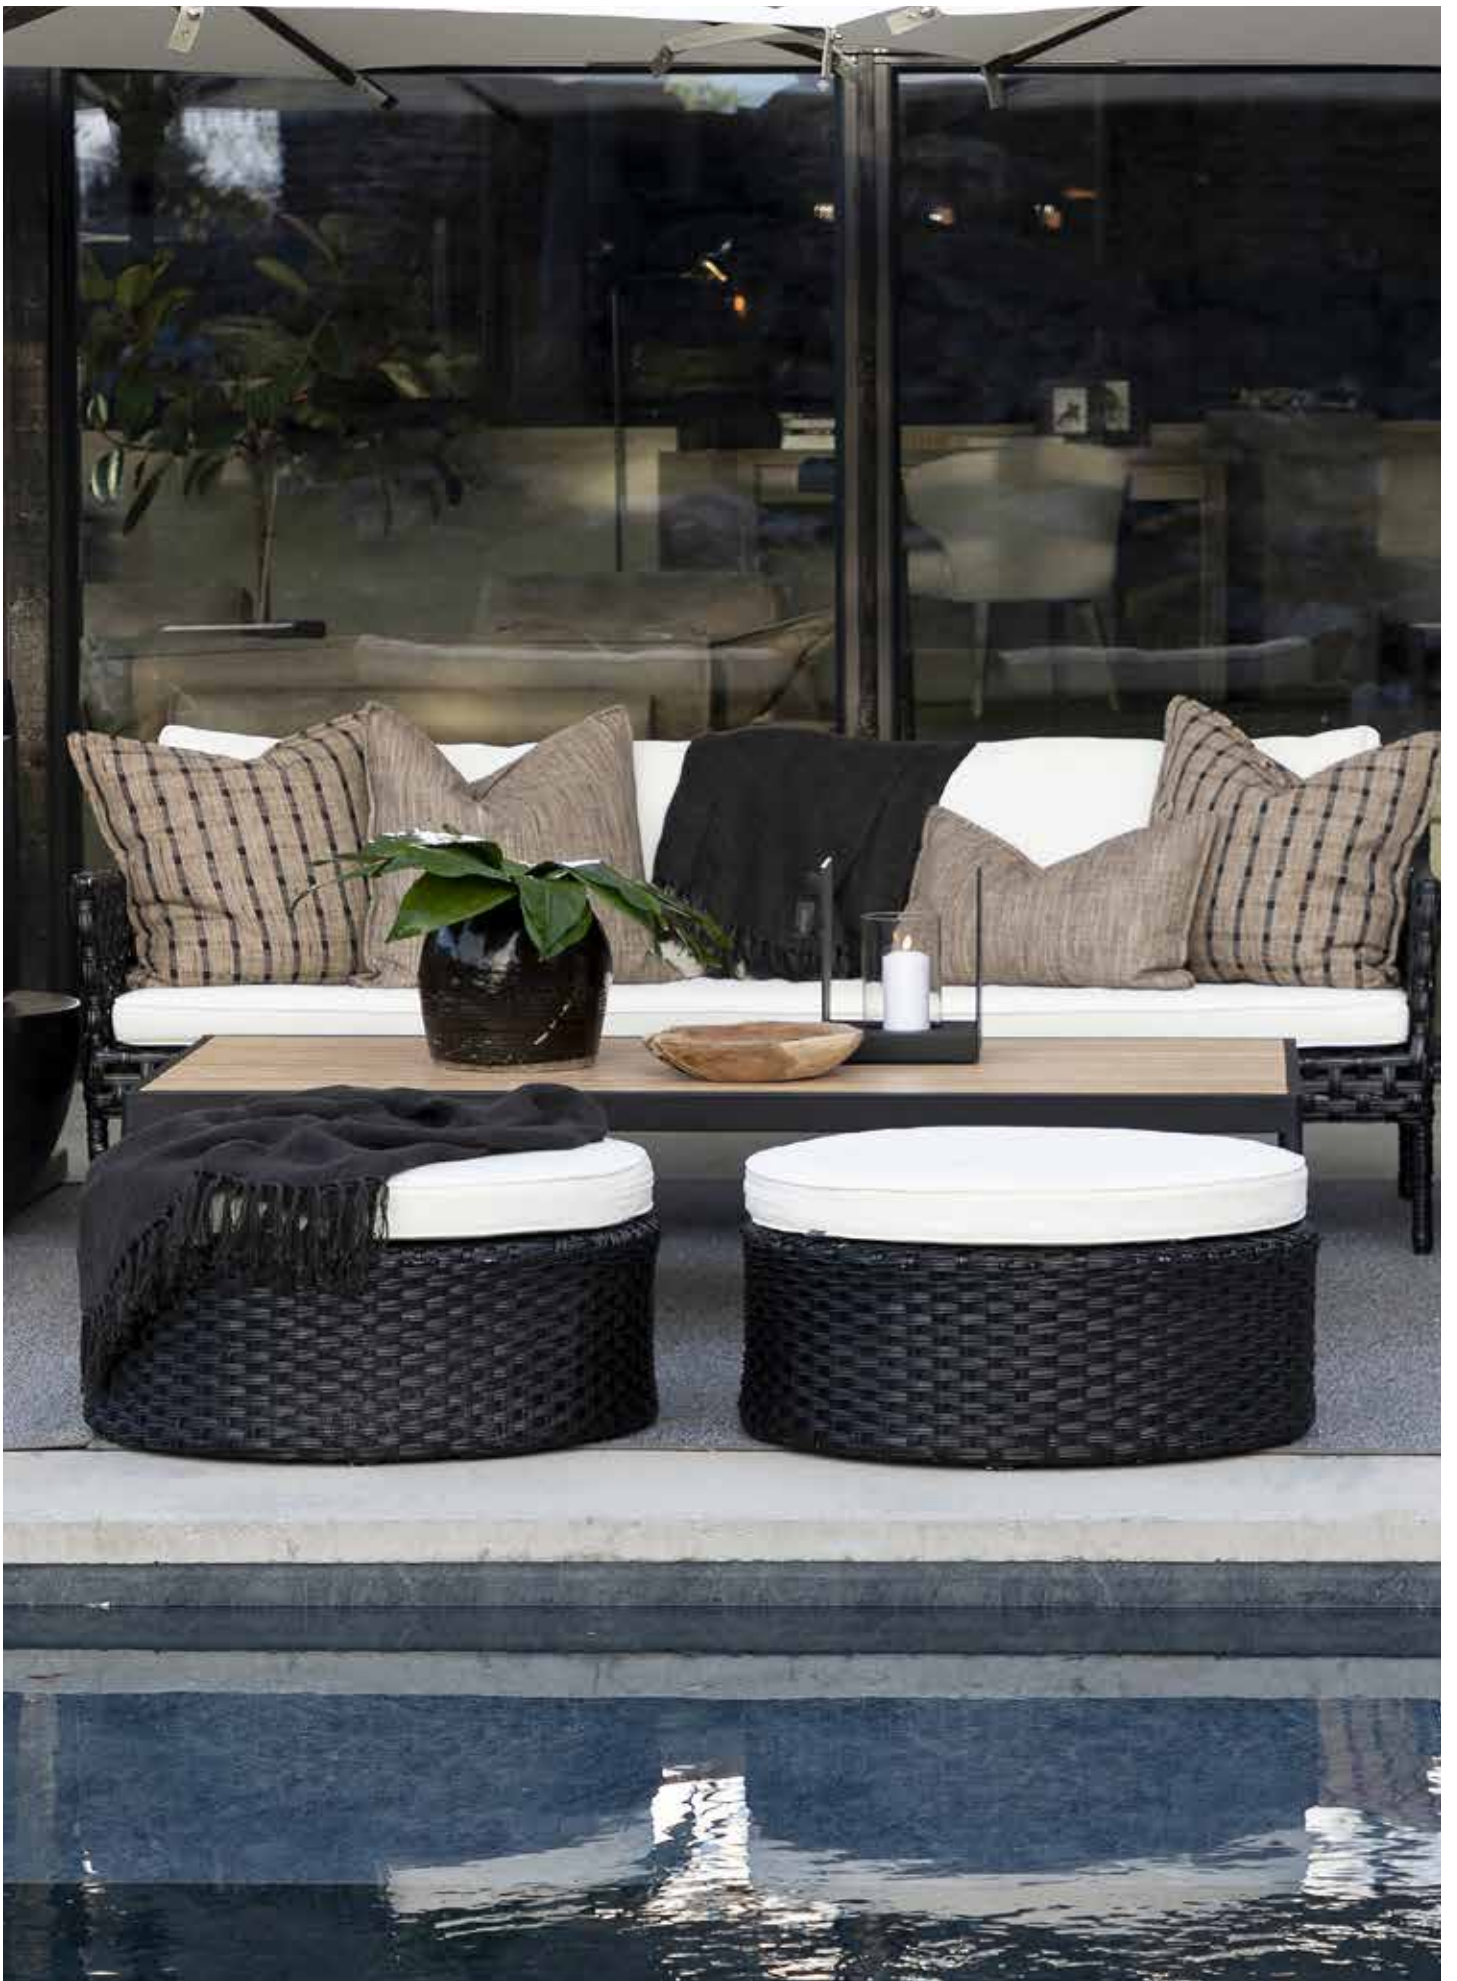

MALIBU INFILL
Polyethylene
w: 80cm d: 80cm h: 43cm
Vintage A9630

MALIBU FOOTSTOOL
Polyethylene
w: 50cm d: 50cm h: 43cm
Vintage A9633

FOR MORE INFO VISIT WWW.JI.NET.NZ

CREATE THE LOOK...

SANTA MONICA
Polyethylene
w: 210cm d: 79cm h: 75cm sh: 47cm
Classic Grey A9682